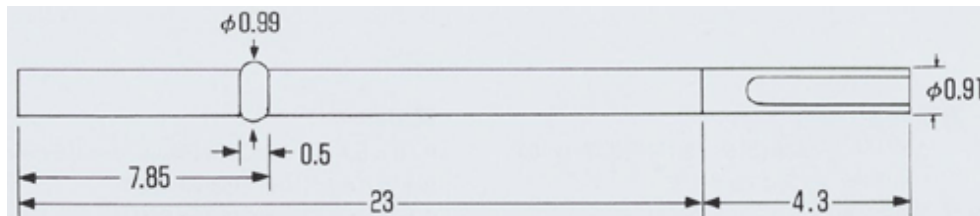

Socket : QR-82W(W)

Plunger	SK (Aup) (Rh)
Barrel	Nisi (Aup)
Socket	RBT (Ni)